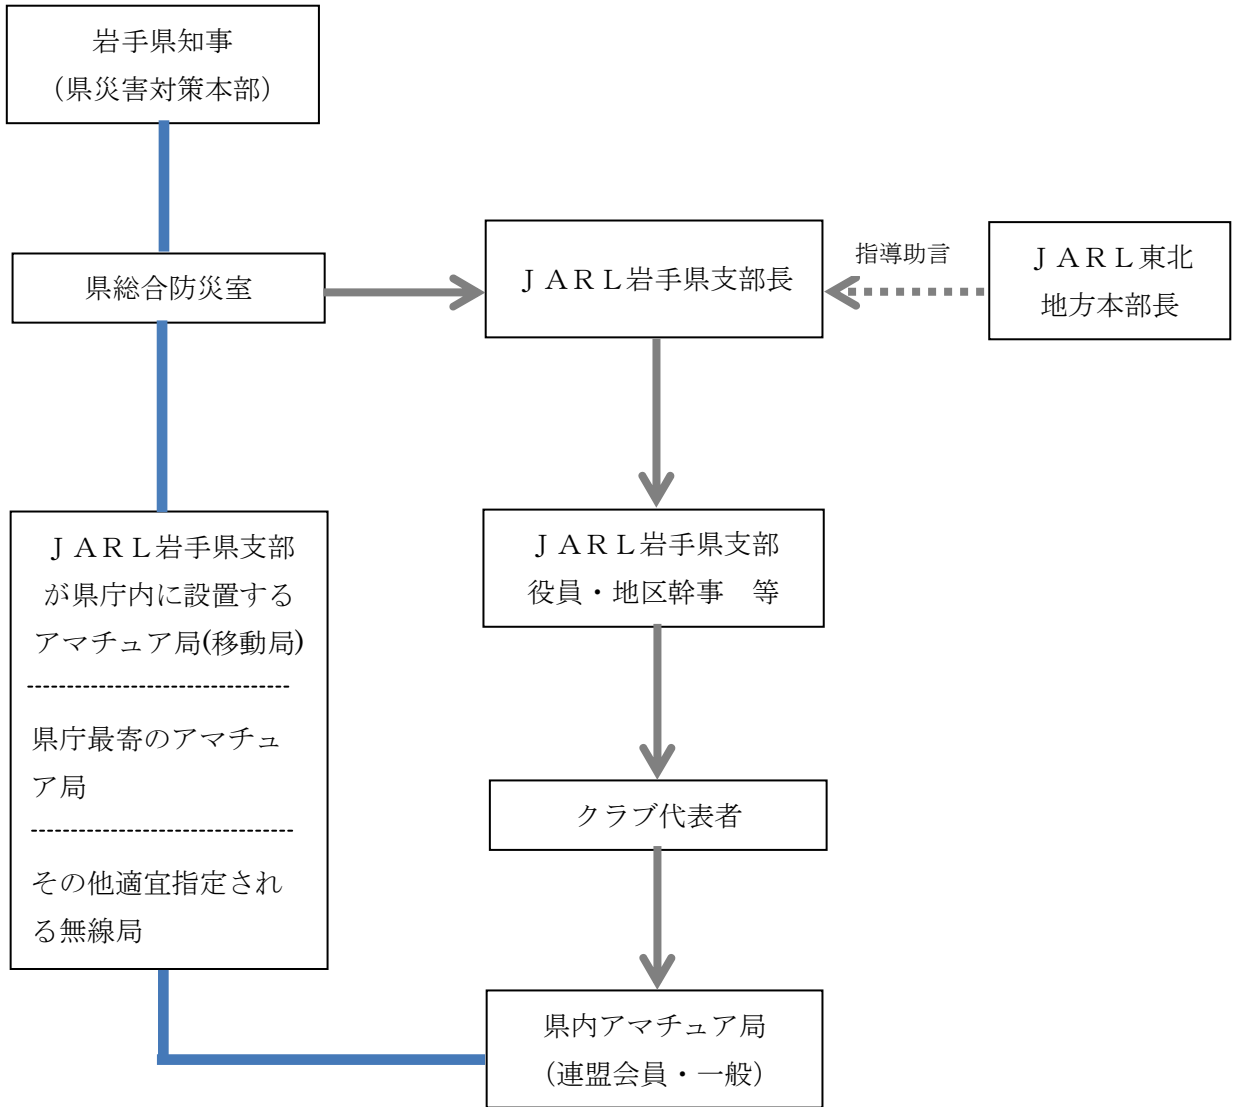

【別表】

## 情報連絡系統

一般社団法人日本アマチュア無線連盟岩手県支部：JARL岩手県支部

→ 協力要請伝達経路

— 災害情報連絡系統